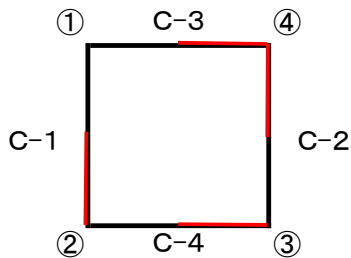

2022年度 春季一般男女6人制バレーボール大会 試合結果

期 日 2022年5月22日(日) 開場 9:00
会 場 新宿スポーツセンター (大体育室)

■女子
□予選

チーム名	①		②		③		④		勝点	勝数	負数	得セット	失セット	得失セット率	得点	失点	ポイント率	順位	
	松濤クラブ		波瀾		神楽坂クラブ		Lupinus												
① 松濤クラブ	● 1 16 - 25 2 9 - 15		25 - 14 16 - 25 2 9 - 15		● 0 22 - 25 22 - 25		● 0 12 - 25 11 - 25		2	2	0	2	1	4	0.25	73	104	0.70	4
② 波瀾									○ 2 14 - 25 25 - 16 1 15 - 9	○ 2 25 - 22 25 - 22	○ 2 25 - 21 25 - 11	○ 2 25 - 12 25 - 11	3	1	1	2	3	0.67	98
③ 神楽坂クラブ	○ 2 25 - 12 25 - 11		○ 2 25 - 22 25 - 22		○ 2 25 - 21 25 - 11		○ 2 25 - 21 25 - 11		2	3	1	1	2	2	1	82	94	0.87	2
④ Lupinus									○ 2 25 - 12 25 - 11	○ 2 25 - 22 25 - 22	○ 2 25 - 21 25 - 11	○ 2 25 - 12 25 - 11	4	2	0	4	0	—	100