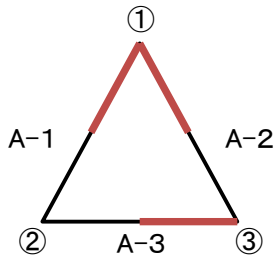

2022年度 春季一般男女9人制バレーボール大会

期 日 2022年6月12日(日) 開場 9:00
会 場 新宿スポーツセンター (大体育室)

■男子
□予選

チーム名	①		②		③		勝点	勝数	負数	得セット	失セット	得失セット率	得点	失点	ポイント率	順位	
	OLB		東京中央バレーボール部		松濤クラブ												
① OLB	/		○ 2	21 - 12	○ 2	21 - 19	0	4	2	0	4	0	—	84	55	1.53	1
					21 - 12		21 - 12										
② 東京中央バレーボール部	● 0	12 - 21	/		● 1	19 - 21	2	2	0	2	1	4	0.25	79	101	0.78	3
		12 - 21						21 - 17									
③ 松濤クラブ	● 0	19 - 21	○ 2	21 - 19	○ 2	17 - 21	1	3	1	1	2	3	0.67	90	97	0.93	2
		12 - 21		21 - 15													

Aコート 組み合わせ 審判

第1試合 OLB 対 東京中央バレーボール部 — 松濤クラブ

第2試合 OLB 対 松濤クラブ — 東京中央バレーボール部

第3試合 東京中央バレーボール部 対 松濤クラブ — OLB

【決勝】

第4試合 OLB 対 松濤クラブ — 東京中央バレーボール部