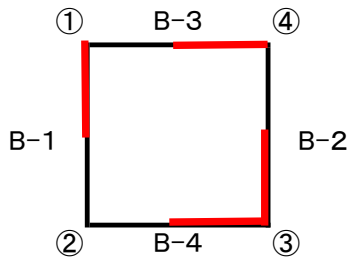

2022年度 春季一般男女9人制バレーボール大会

期 日 2022年6月12日(日) 開場 9:00
会 場 新宿スポーツセンター (大体育室)

■女子
□予選

チーム名	①		②		③		④		勝点	勝数	負数	得セット	失セット	得失セット率	得点	失点	ポイント率	順位
	余丁同好会	松濤クラブ	神楽坂クラブ	波瀾														
① 余丁同好会	-	○ 2 21 - 15 21 - 13	-	○ 2 21 - 9 21 - 14	● 0 21 - 23 13 - 21	-	○ 2 21 - 10 21 - 17	2	3	1	1	2	2	1	76	72	1.06	2
② 松濤クラブ	● 0 15 - 21 13 - 21	-	● 0 9 - 21 14 - 21	-	-	-	-	2	0	2	0	4	0	51	84	0.61	4	
③ 神楽坂クラブ	-	○ 2 21 - 9 21 - 14	-	-	○ 2 21 - 10 21 - 17	-	-	0	4	2	0	4	0	84	50	1.68	1	
④ 波瀾	○ 2 23 - 21 21 - 13	-	● 0 10 - 21 17 - 21	-	-	-	-	3	1	1	2	2	1	71	76	0.93	3	

Bコート 組み合わせ 審判

第1試合 余丁同好会 対 松濤クラブ — 波瀾

第2試合 神楽坂クラブ 対 波瀾 — 松濤クラブ

第3試合 余丁同好会 対 波瀾 — 神楽坂クラブ

第4試合 松濤クラブ 対 神楽坂クラブ — 余丁同好会

【決勝】
第5試合 神楽坂クラブ 対 余丁同好会 — 松濤クラブ