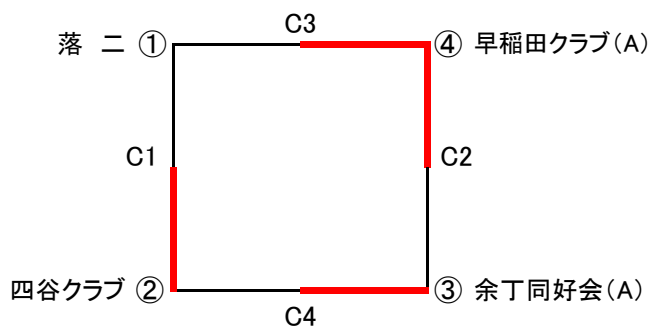

1位 早稲田クラブ(A)		2位 余丁同好会(A)		審判
C1	落二 0	$\begin{cases} 10 - 21 \\ 9 - 21 \end{cases}$	2 四谷クラブ	早稲田クラブ(A)
C2	余丁同好会(A) 1	$\begin{cases} 19 - 21 \\ 21 - 17 \\ 15 - 21 \end{cases}$	2 早稲田クラブ(A)	四谷クラブ
C3	落二 0	$\begin{cases} 6 - 21 \\ 9 - 21 \end{cases}$	2 早稲田クラブ(A)	余丁同好会(A)
C4	四谷クラブ 0	$\begin{cases} 10 - 21 \\ 5 - 21 \end{cases}$	2 余丁同好会(A)	落二

※C2.C3は連続試合となるためインターバルをとる。

4ブロック