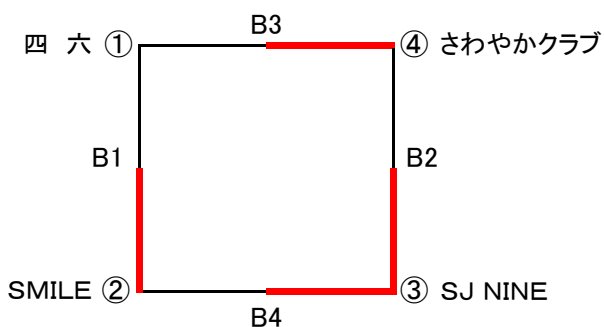

第18回 小田急杯争奪家庭婦人バレーボール大会 組合せ表

2022年7月 3日(日) 開場 9:00 新宿スポーツセンター大・小体育室

1ブロック

1位 NAKANO		2位 榊クラブ		審判
A1	NAKANO 2	$\begin{cases} 21 - 15 \\ 21 - 17 \end{cases}$	0 榊クラブ	くずがや
A2	早稲田クラブ(B) 2	$\begin{cases} 17 - 21 \\ 21 - 19 \\ 21 - 10 \end{cases}$	1 淀三	榊クラブ
A3	NAKANO 2	$\begin{cases} 21 - 19 \\ 21 - 8 \end{cases}$	0 くずがや	淀三
A4	榊クラブ 2	$\begin{cases} 21 - 8 \\ 21 - 7 \end{cases}$	0 早稲田クラブ(B)	NAKANO
A5	淀三 1	$\begin{cases} 21 - 17 \\ 12 - 21 \\ 11 - 21 \end{cases}$	2 くずがや	早稲田クラブ(B)

2ブロック

1位 SJ NINE		2位 SMILE		審判
B1	四六 0	$\begin{cases} 2 - 21 \\ 13 - 21 \end{cases}$	2 SMILE	さわやかクラブ
B2	SJ NINE 2	$\begin{cases} 21 - 13 \\ 21 - 13 \end{cases}$	0 さわやかクラブ	SMILE
B3	四六 0	$\begin{cases} 6 - 21 \\ 13 - 21 \end{cases}$	2 さわやかクラブ	SJ NINE
B4	SMILE 1	$\begin{cases} 10 - 21 \\ 21 - 18 \\ 15 - 21 \end{cases}$	2 SJ NINE	四六