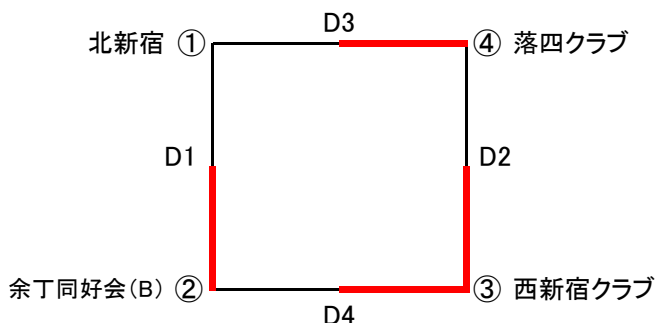

2ブロック

1位 SJ NINE		2位 SMILE		審判
B1	四六 0	$\begin{cases} 2 - 21 \\ 13 - 21 \end{cases}$	2 SMILE	さわやかクラブ
B2	SJ NINE 2	$\begin{cases} 21 - 13 \\ 21 - 13 \end{cases}$	0 さわやかクラブ	SMILE
B3	四六 0	$\begin{cases} 6 - 21 \\ 13 - 21 \end{cases}$	2 さわやかクラブ	SJ NINE
B4	SMILE 1	$\begin{cases} 10 - 21 \\ 21 - 18 \\ 15 - 21 \end{cases}$	2 SJ NINE	四六

※B2.B3は連続試合となるためインターバルをとる。

3ブロック

1位 早稲田クラブ(A)		2位 余丁同好会(A)		審判
C1	落二 0	$\begin{cases} 10 - 21 \\ 9 - 21 \end{cases}$	2 四谷クラブ	早稲田クラブ(A)
C2	余丁同好会(A) 1	$\begin{cases} 19 - 21 \\ 21 - 17 \\ 15 - 21 \end{cases}$	2 早稲田クラブ(A)	四谷クラブ
C3	落二 0	$\begin{cases} 6 - 21 \\ 9 - 21 \end{cases}$	2 早稲田クラブ(A)	余丁同好会(A)
C4	四谷クラブ 0	$\begin{cases} 10 - 21 \\ 5 - 21 \end{cases}$	2 余丁同好会(A)	落二

※C2.C3は連続試合となるためインターバルをとる。

4ブロック

1位 西新宿クラブ		2位 余丁同好会(B)		審判
D1	北新宿 0	$\begin{cases} 3 - 21 \\ 11 - 21 \end{cases}$	2 余丁同好会(B)	落四クラブ
D2	西新宿クラブ 2	$\begin{cases} 21 - 6 \\ 21 - 5 \end{cases}$	0 落四クラブ	余丁同好会(B)
D3	北新宿 0	$\begin{cases} 13 - 21 \\ 5 - 21 \end{cases}$	2 落四クラブ	西新宿クラブ
D4	余丁同好会(B) 0	$\begin{cases} 6 - 21 \\ 10 - 21 \end{cases}$	2 西新宿クラブ	北新宿