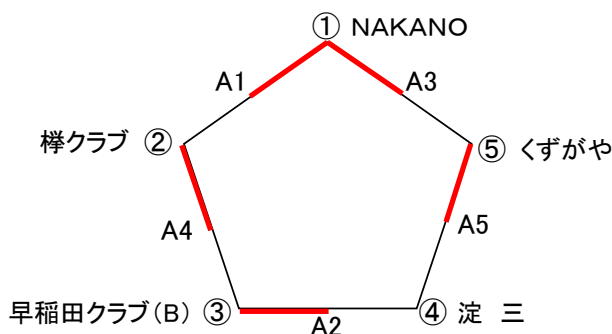

第18回 小田急杯争奪家庭婦人バレーボール大会 組合せ表

2022年7月 3日(日) 開場 9:00 新宿スポーツセンター大・小体育室

1ブロック

1位 NAKANO		2位 榊クラブ		審判
A1	NAKANO 2	$\begin{cases} 21 - 15 \\ 21 - 17 \end{cases}$	0 榊クラブ	くずがや
A2	早稲田クラブ(B) 2	$\begin{cases} 17 - 21 \\ 21 - 19 \\ 21 - 10 \end{cases}$	1 淀三	榊クラブ
A3	NAKANO 2	$\begin{cases} 21 - 19 \\ 21 - 8 \end{cases}$	0 くずがや	淀三
A4	榊クラブ 2	$\begin{cases} 21 - 8 \\ 21 - 7 \end{cases}$	0 早稲田クラブ(B)	NAKANO
A5	淀三 1	$\begin{cases} 21 - 17 \\ 12 - 21 \\ 11 - 21 \end{cases}$	2 くずがや	早稲田クラブ(B)

2ブロック

1位 SJ NINE		2位 SMILE		審判
B1	四六 0	$\begin{cases} 2 - 21 \\ 13 - 21 \end{cases}$	2 SMILE	さわやかクラブ
B2	SJ NINE 2	$\begin{cases} 21 - 13 \\ 21 - 13 \end{cases}$	0 さわやかクラブ	SMILE
B3	四六 0	$\begin{cases} 6 - 21 \\ 13 - 21 \end{cases}$	2 さわやかクラブ	SJ NINE
B4	SMILE 1	$\begin{cases} 10 - 21 \\ 21 - 18 \\ 15 - 21 \end{cases}$	2 SJ NINE	四六

※B2.B3は連続試合となるためインターバルをとる。

3ブロック

1位 早稲田クラブ(A)		2位 余丁同好会(A)		審判
C1	落二 0	$\begin{cases} 10 - 21 \\ 9 - 21 \end{cases}$	2 四谷クラブ	早稲田クラブ(A)
C2	余丁同好会(A) 1	$\begin{cases} 19 - 21 \\ 21 - 17 \\ 15 - 21 \end{cases}$	2 早稲田クラブ(A)	四谷クラブ
C3	落二 0	$\begin{cases} 6 - 21 \\ 9 - 21 \end{cases}$	2 早稲田クラブ(A)	余丁同好会(A)
C4	四谷クラブ 0	$\begin{cases} 10 - 21 \\ 5 - 21 \end{cases}$	2 余丁同好会(A)	落二