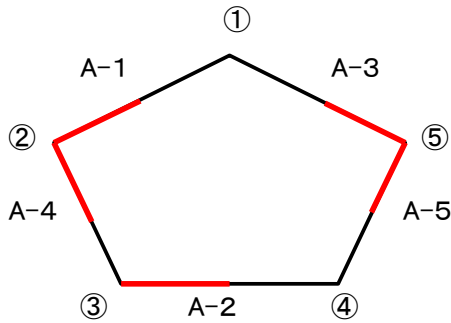

2023年度 春季一般男女6人制バレーボール大会

期 日 2023年5月21日(日) 開場 9:00
会 場 新宿スポーツセンター (大体育室)

■女子
□予選

チーム名	①		②		③		④		⑤		勝点	勝数	負数	得セット	失セット	得失セット率	得点	失点	ポイント率	順位
	松濤クラブ	神楽坂クラブ	Lupinus	波 瀾	サイバイガールズ															
① 松濤クラブ		● 0 7 - 25 14 - 25							● 0 16 - 25 24 - 26	2	0	2	0	4	0.00	61	101	0.60	5	
② 神楽坂クラブ	○ 2 25 - 7 25 - 14		○ 2 25 - 15 25 - 19							4	2	0	4	0	—	100	55	1.82	1	
③ Lupinus		● 0 15 - 25 19 - 25		○ 2 25 - 17 25 - 19						3	1	1	2	2	1.00	84	86	0.98	3	
④ 波 瀾			● 0 17 - 25 19 - 25		● 0 16 - 25 10 - 25	2	0	2	0	4	0.00	62	100	0.62	4					
⑤ サイバイガールズ	○ 2 25 - 16 26 - 24			○ 2 25 - 16 25 - 10						4	2	0	4	0	—	101	66	1.53	2	