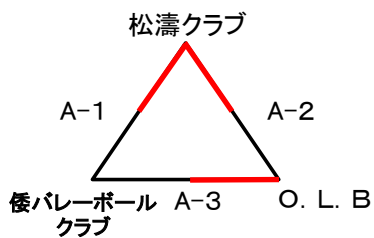

# 2024年度 春季一般男女6人制バレーボール大会

期日 2024年5月6日(月・休) 開場 9:00  
会場 新宿スポーツセンター (大体育室)

## ■女子

チーム名	①		②		③		勝点	勝数	負数	得セット	失セット	得失セット率	得点	失点	ポイント率	順位		
	松濤クラブ		倭バレーボールクラブ		O. L. B													
① 松濤クラブ	/		○ 2	25 - 14 27 - 29 15 - 8	1	○ 2	25 - 18 - 25 - 20	0	4	2	0	4	1	4	117	89	1.31	1
② 倭バレーボールクラブ			● 1	14 - 25 29 - 27 8 - 15	2	● 0	20 - 25 - 19 - 25	2	2	0	2	1	4	0.25	90	117	0.77	3
③ O. L. B	● 0	18 - 25 - 20 - 25	2	○ 2	25 - 20 - 25 - 19	0	3	1	1	2	2	1.00	88	89	0.99	2		

Aコート 組み合わせ 審判

第1試合 松濤クラブ 対 倭バレーボールクラブ — O. L. B

第2試合 松濤クラブ 対 O. L. B — 倭バレーボールクラブ

第3試合 倭バレーボールクラブ 対 O. L. B — 松濤クラブ

優勝

松濤クラブ

< 大会開始時刻 10 時 11 分 大会終了時刻 13 時 59 分 >